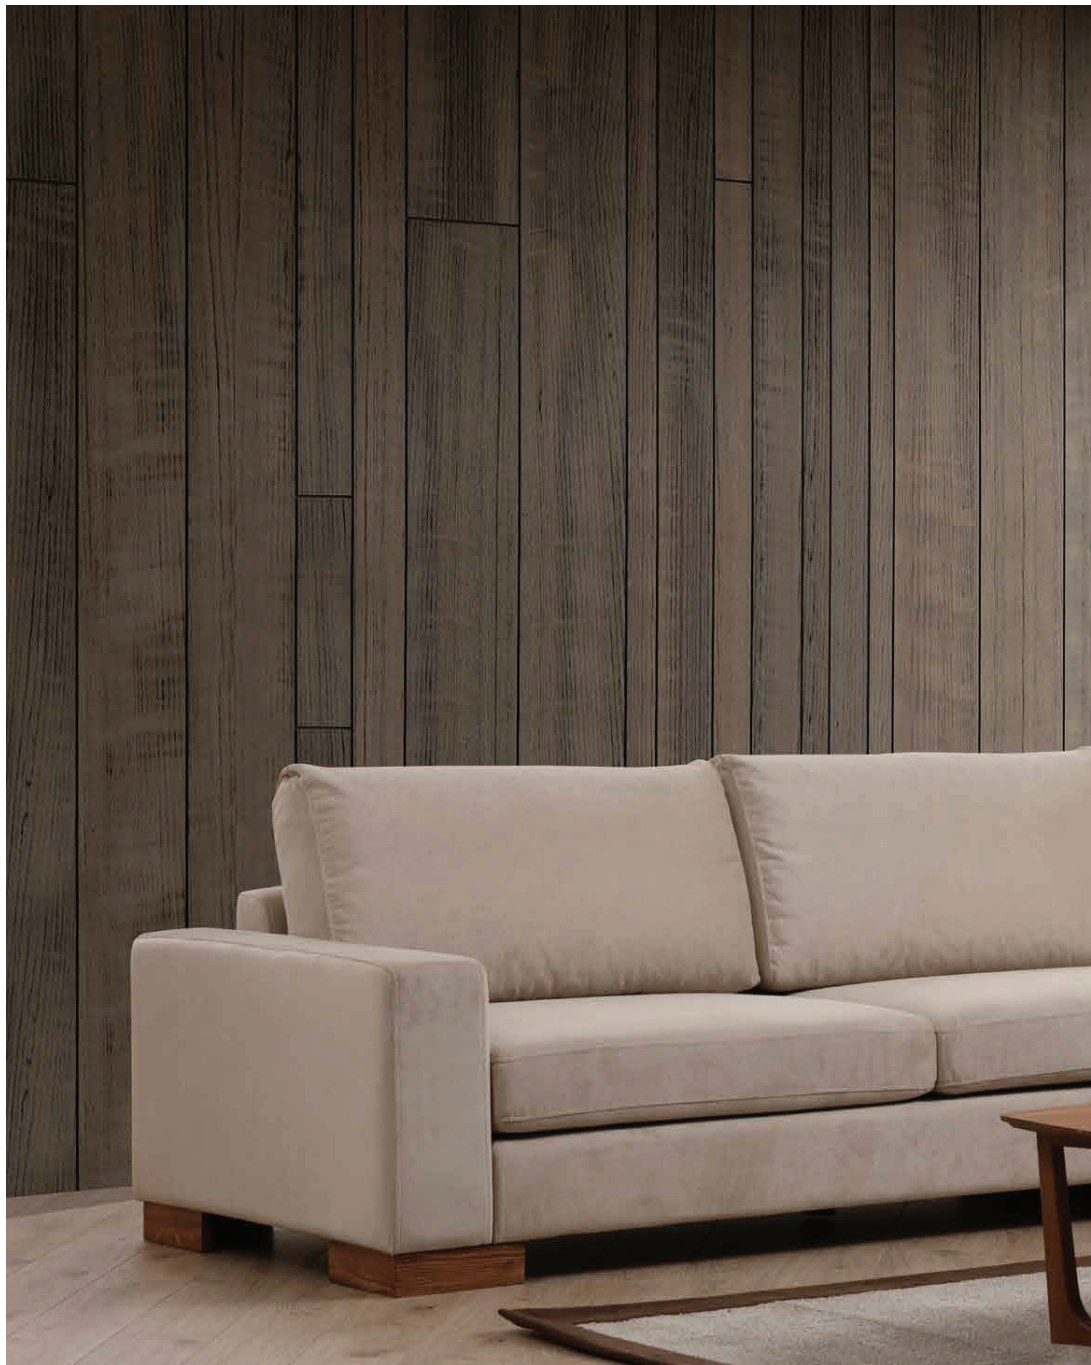

TL3 + C + O3 + CHL + RIGHT ARM

□ □ □ L: 314x289 W: 96 H: 60
□

TULIP CORNER

TL3 + C + O3 + RIGHT ARM

 L: 301x160 W: 96 H: 60

TULIP CORNER

LEFT ARM + O3 + CHL + RIGHT ARM

 L: 326x160 W: 96 H: 60