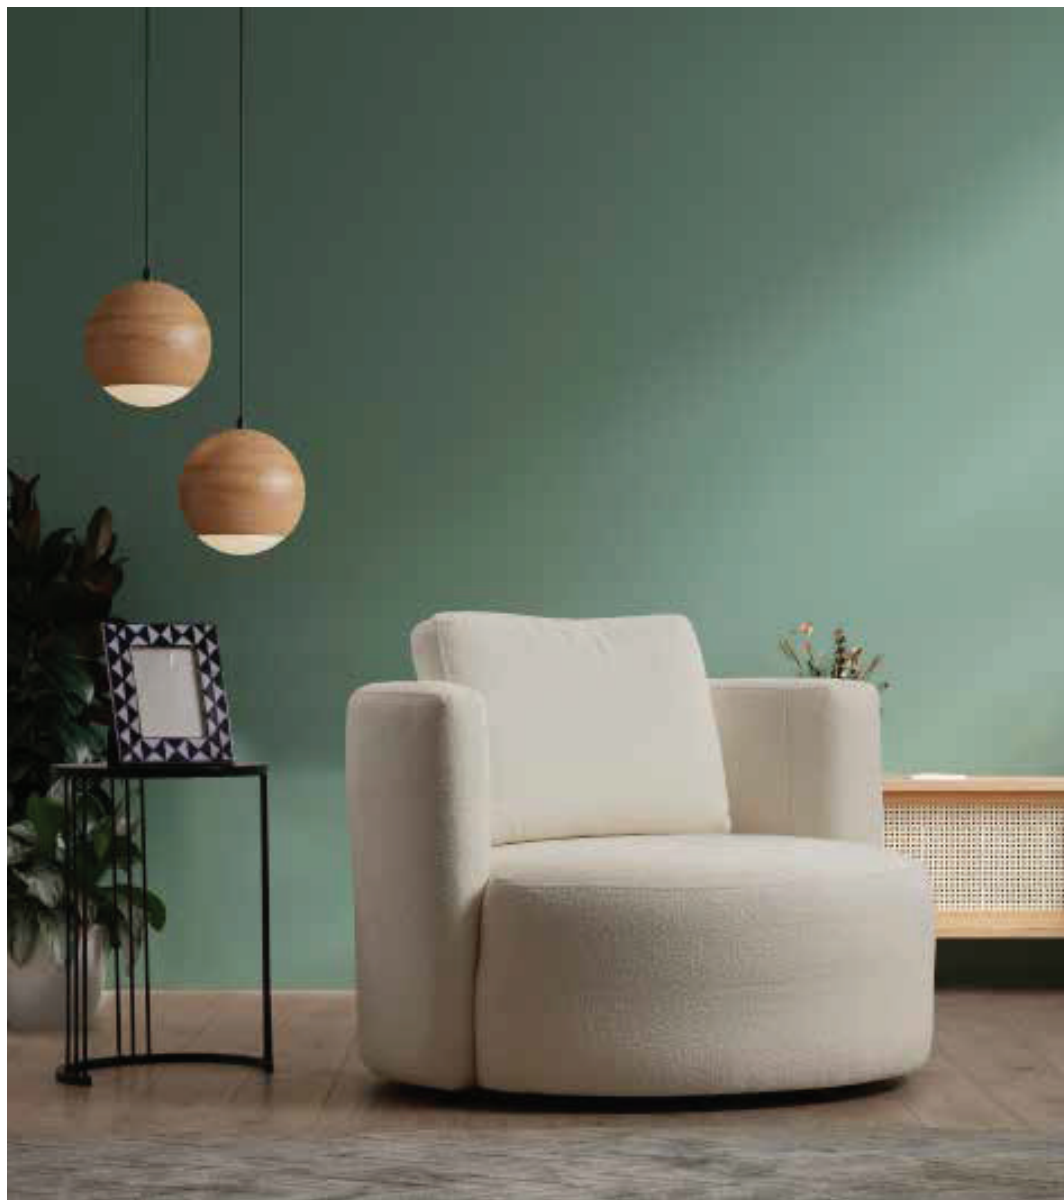

L: 100 W: 105 H: 71

ASOS
BERGERE