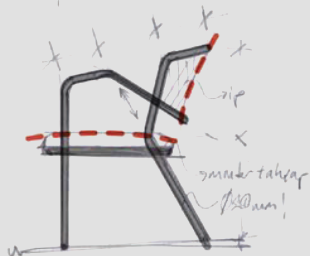

S-126-BS  
**Venus**  
Metal Bar Chair

106 cm  
41,7 inch

45 cm  
17,7 inch

45 cm  
17,7 inch

5,9 kg

S-149-B  
**Pub**  
Bar Chair

103 cm  
40,5 inch

57 cm  
22,4 inch

53 cm  
20,8 inch

9,2 kg

S-126-BT  
**Venus**  
Metal Bar Stool

75 cm  
29,5 inch

45 cm  
17,7 inch

45 cm  
17,7 inch

5 kg

Outdoor

A-224-D  
**Esso**  
Aluminium  
Armchair

A-224-F

**Esso**

Aluminium Armchair  
Batyline Seat

outdoor

A-215